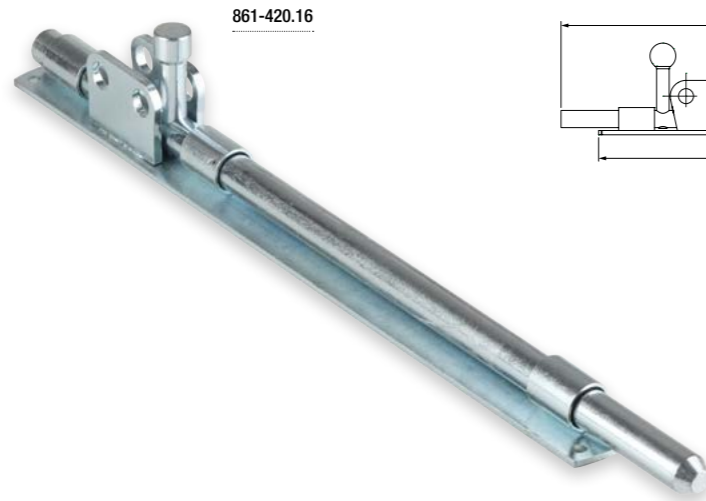

→ Nuova gamma catenacci Hercules

New Hercules deadbolt range

861 Hercules

**Catenaccio verticale
asta tonda con portalucchetto**

Heavy padlock-bolt with round rod
Pasador pesado varilla redonda portacandado
Verrou lourd porte-cadenas tringle ronde

Heavy padlock-bolt with round rod
Pasador pesado varilla redonda portacandado
Verrou lourd porte-cadenas tringle ronde

864 Hercules

**Catenaccio orizzontale
asta tonda con portalucchetto**

Heavy padlock-bolt with round rod
Pasador pesado varilla redonda portacandado
Verrou lourd porte-cadenas tringle ronde

→ Dettagli tecnici

Technical details

861 HERCULES

Catenaccio verticale
asta tonda con
portalucchetto

Heavy padlock-bolt with
round rod

Pasador pesado varilla
redonda portacandado

Verrou lourd porte-cadenas
tringle ronde

Codice	Art.	A	D	L	Finitura
11920505 001	861-420.12	425	Ø12	380	Zincato
11920510 001	861-420.16	425	Ø16	380	Zincato
11920515 001	861-560.16	560	Ø16	465	Zincato
11920520 001	861-560.20	560	Ø20	465	Zincato