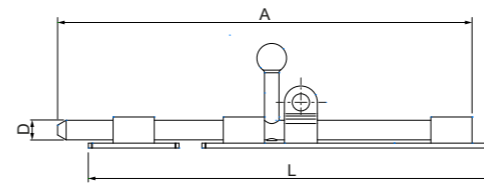

Codice	Art.	A	D	L	Finitura
11923505 001	865-100.10	100	Ø10	88	Zincato
11923510 001	865-150.12	150	Ø12	147,5	Zincato
11923515 001	865-200.12	200	Ø12	220	Zincato
11923520 001	865-250.12	245	Ø16	245	Zincato
11923525 001	865-245.16	250	Ø12	245	Zincato
11923530 001	865-320.16	320	Ø16	333	Zincato