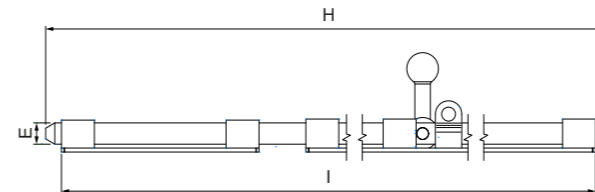

Codice	Art.	A	D	L	Finitura
11922505 001	864-230.16	230	Ø16	203	Zincato
11922510 001	864-560.16	560	Ø16	459	Zincato
11922515 001	864-740.20	740	Ø20	605	Zincato

864 HERCULES

Catenaccio orizzontale
asta tonda con
portalucchetto