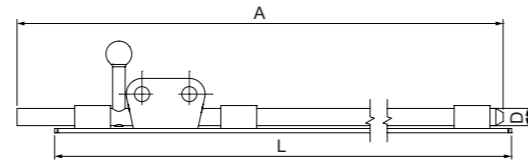

Codice	Art.	A	D	L	Finitura
11920505 001	861-420.12	425	Ø12	380	Zincato
11920510 001	861-420.16	425	Ø16	380	Zincato
11920515 001	861-560.16	560	Ø16	465	Zincato
11920520 001	861-560.20	560	Ø20	465	Zincato