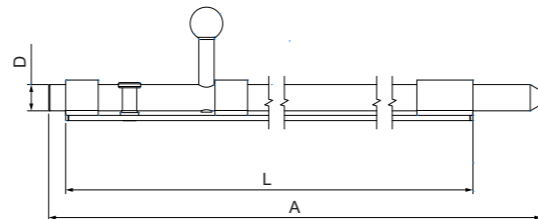

Codice	Art.	A	D	L	Finitura
11921505 001	863-230.16	230	Ø25	140	Zincato
11921510 001	863-560.16	560	Ø43	465	Zincato
11921515 001	863-740.20	740	Ø30	630	Zincato