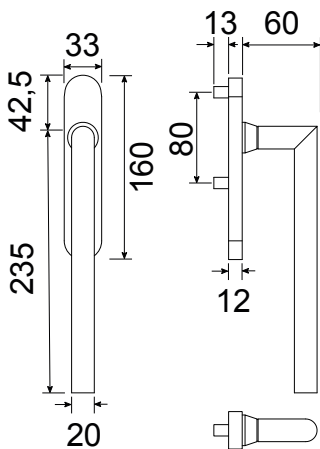

HEXT

HANDLES. WITH CARE.

 **COMUNELLO**

HEXT

Serie PARIGI

PARIGI INOX 304

Maniglione per alzante / Lift and slide handle

					
NHAQMS004XB010	PARIGI ALZANTE	304	satinato / satin	1	0,71