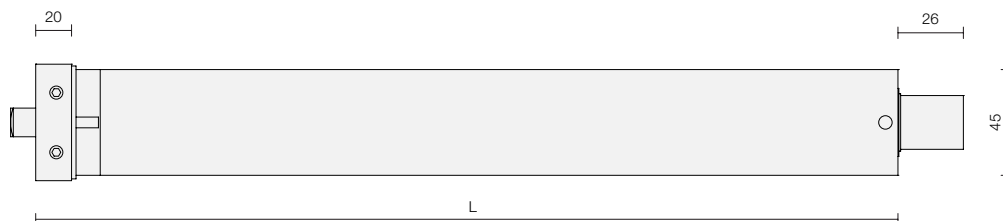

Accessori Smart Home compatibili

Compatible Smart Home accessories

App OneSmart OneSmart App

Connessi ai moduli Comunello Smarthome e grazie all'APP OneSmart è possibile gestire le tapparelle (o le tende da sole) da remoto creando scenari, notifiche e programmazioni orarie.

Connected to Comunello Smarthome modules and thanks to the OneSmart app, it is possible to remotely manage the shutters (or awnings) by creating scenarios, receiving notifications, and setting hourly schedules.

Elettronica Electronics

Gli attuatori Showin S59 possono essere abbinati alle varie soluzioni elettroniche di Comunello per la gestione di Radiocomandi, sensori meteo, App OneSmart, Comandi vocali e pulsanti filari

Gli attuatori Showin S59 possono essere abbinati alle varie soluzioni elettroniche di Comunello per la gestione di radiocomandi, sensori meteo, l'app OneSmart, comandi vocali e pulsanti filari.

Prestazione Performance

Le prestazioni dichiarate degli attuatori Showin S59 sono garantite da severi test a pieno carico.

Le prestazioni dichiarate degli attuatori Showin S59 sono garantite da severi test a pieno carico.