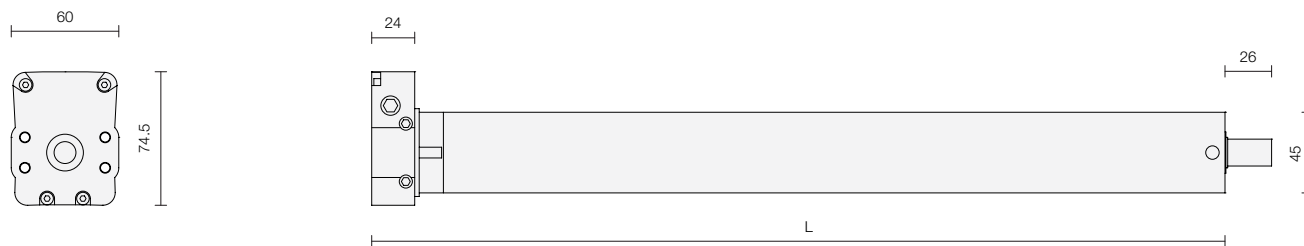

Accessori Smart Home compatibili

Compatible Smart Home accessories

App OneSmart OneSmart App

Connessi ai moduli Comunello Smarthome e grazie all'APP OneSmart è possibile gestire le tapparelle (o le tende da sole) da remoto creando scenari, notifiche e programmazioni orarie.

Connected to Comunello Smarthome modules and thanks to the OneSmart app, it's possible to remotely manage shutters (or awnings), creating scenarios, receiving notifications, and setting hourly schedules.

Elettronica Electronics

Gli attuatori Showin S59 M/S possono essere abbinati alle varie soluzioni elettroniche di Comunello per la gestione di Radiocomandi, sensori meteo, App OneSmart, Comandi vocali e pulsanti filari.

The Showin S59 M/S actuators can be paired with various Comunello electronic solutions for managing remote controls, weather sensors, the OneSmart app, voice commands, and wired buttons.

Prestazione Performance

Le prestazioni dichiarate degli attuatori Showin S59 M/S sono garantite da severi test a pieno carico.

The declared performance of the Showin S59 M/S actuators is guaranteed by rigorous full-load tests.