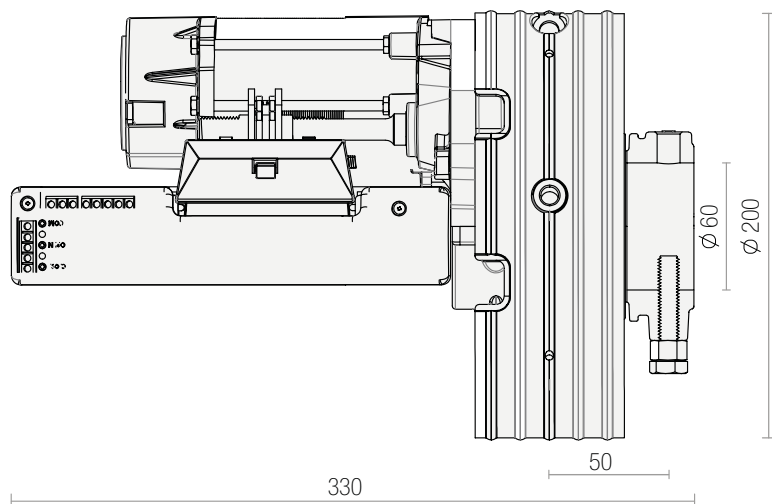

Accessori Smart Home compatibili

Compatible Smart Home accessories

Accessori compatibili

Compatible accessories

APP OneSmart

OneSmart APP

Con un semplice relè di appoggio è possibile gestire gli attuatori da remoto creando scenari, notifiche e programmazioni orarie mediante l'app OneSmart.

With a simple support relay, it is possible to manage the actuators remotely, creating scenarios, notifications, and schedules through the OneSmart app.

Elettronica

Electronics

Gli attuatori Spin abbinati alle schede elettroniche della serie AF 940 possono essere comandati da pulsanti filari, radiocomandi, e sensori meteo. E' inoltre possibile programmare la chiusura automatica della serranda.

The Spin actuators paired with the electronic boards of the AF 940 series can be controlled by wired buttons, remote controls, and weather sensors. Additionally, it's possible to program the automatic closing of the shutter.

Prestazione

Performance

Le prestazioni dichiarate degli attuatori SPIN sono garantite da severi test a pieno carico.

The declared performances of SPIN actuators are guaranteed by rigorous full-load tests.