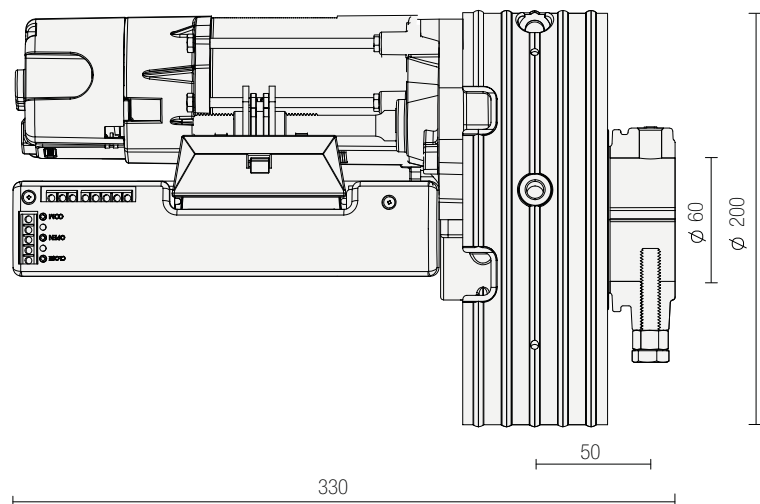

Accessori Smart Home compatibili

Compatible Smart Home accessories

Accessori compatibili

Compatible accessories

APP OneSmart

OneSmart APP

Con un semplice relè di appoggio è possibile gestire gli attuatori da remoto creando scenari, notifiche e programmazioni orarie mediante l'app OneSmart.

With a simple support relay, it is possible to manage the actuators remotely, creating scenarios, notifications, and schedules through the OneSmart app.

Elettronica

Electronics

Gli attuatori Spin abbinati alle schede elettroniche della serie AF 940 possono essere comandati da pulsanti filari, radiocomandi, e sensori meteo. E' inoltre possibile programmare la chiusura automatica della serranda.

The Spin actuators paired with the electronic boards of the AF 940 series can be controlled by wired buttons, remote controls, and weather sensors. Additionally, it's possible to program the automatic closing of the shutter.

Sicurezza

Security

L'attuatore con elettrofreno è fornito di un sistema facile per bloccare e sbloccare la serranda da terra.

The actuator with electric brake is equipped with an easy system to lock and unlock the shutter from the ground.