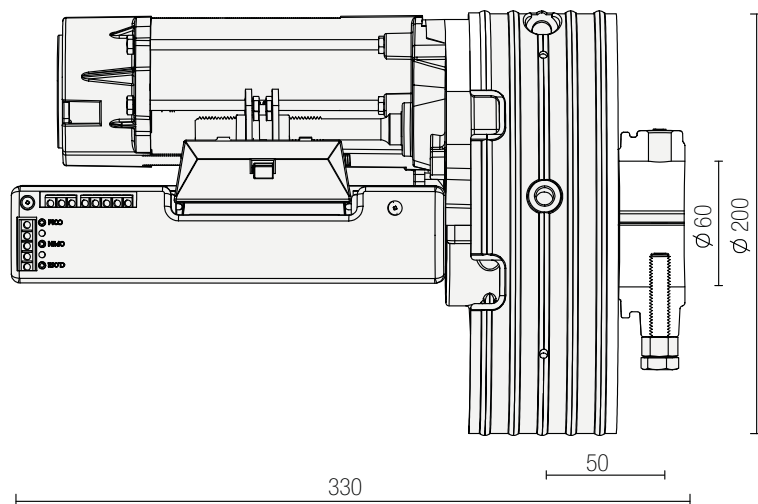

Accessori Smart Home compatibili

Compatible Smart Home accessories

Accessori compatibili

Compatible accessories

APP OneSmart

OneSmart APP

Con un semplice relè di appoggio è possibile gestire gli attuatori da remoto creando scenari, notifiche e programmazioni orarie mediante l'app OneSmart.

With a simple support relay, it is possible to manage the actuators remotely, creating scenarios, notifications, and schedules through the OneSmart app.

Elettronica

Electronics

Gli attuatori Spin abbinati alle schede elettroniche della serie AF 940 possono essere comandati da pulsanti filari, radiocomandi, e sensori meteo. E' inoltre possibile programmare la chiusura automatica della serranda.

The Spin actuators paired with the electronic boards of the AF 940 series can be controlled by wired buttons, remote controls, and weather sensors. Additionally, it's possible to program the automatic closing of the shutter.

Prestazione

Performance

Le prestazioni dichiarate degli attuatori SPIN sono garantite da severi test a pieno carico.

The declared performances of SPIN actuators are guaranteed by rigorous full-load tests.