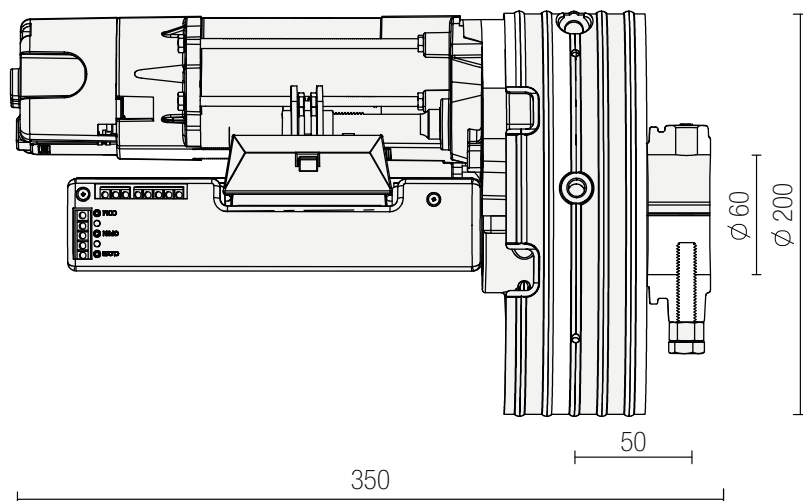

Accessori Smart Home compatibili

Compatible Smart Home accessories

AF-870
Comando a muro radio 1 canale
Wall mounted radio control 1 channel

Accessori compatibili

Compatible accessories

APP OneSmart

OneSmart APP

Con un semplice relè di appoggio è possibile gestire gli attuatori da remoto creando scenari, notifiche e programmazioni orarie mediante l'app OneSmart.

With a simple support relay, it is possible to manage the actuators remotely, creating scenarios, notifications, and schedules through the OneSmart app.

Elettronica

Electronics

Gli attuatori Spin abbinati alle schede elettroniche della serie AF 940 possono essere comandati da pulsanti filari, radiocomandi, e sensori meteo. E' inoltre possibile programmare la chiusura automatica della serranda.

The Spin actuators paired with the electronic boards of the AF 940 series can be controlled by wired buttons, remote controls, and weather sensors. Additionally, it's possible to program the automatic closing of the shutter.

Sicurezza

Security

L'attuatore con elettrofreno è fornito di un sistema facile per bloccare e sbloccare la serranda da terra.

The actuator with electric brake is equipped with an easy system to lock and unlock the shutter from the ground.