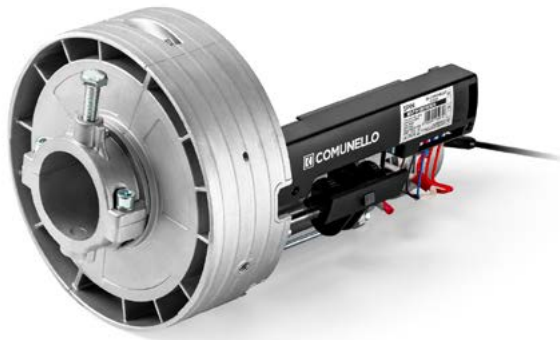

One Smart

Protection

Warranty

Tested

Power

Incluso nella scatola

Included in the box

AF-545

Adattatore per corona \varnothing 20mm
Adapter for 220 mm diameter
crown

AF-540

Manicotto per tubi \varnothing 48 mm
Adapter sleeve for 48 mm
diameter pipes

AF-990

Cavo elettrico L=4 m
Electrical cable, L=4 m

AF-900

Elettrofreno universale per SPIN
Universal electric brake for SPIN

Codice Code	Articolo Item	Coppia Torque	Altezza max Max height	Alimentazione Power	Corrente Current	Potenza max Max power	Sollevamento Lifting	\varnothing albero \varnothing shaft	Corona Crown	Pcs/pack	Kg/pack
MSPIN18EH0B00	SPIN 180 E	180 Nm	6 m	230 V / 50 Hz	2.85 A	650 W	180 kg	48 / 60 mm	200 / 220 mm	1	8.78 kg

Caratteristiche principali

Main features

Forza

Force

La coppia di 180Nm consente agli attuatori SPIN una capacità di sollevamento di 180kg.

The torque of 180Nm allows the SPIN actuators to have a lifting capacity of 180 kg.