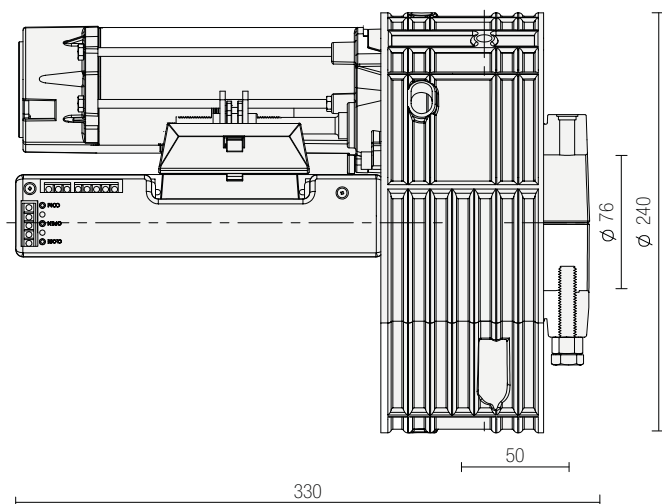

Accessori Smart Home compatibili

Compatible Smart Home accessories

Accessori compatibili

Compatible accessories

APP OneSmart

OneSmart APP

Con un semplice relè di appoggio è possibile gestire gli attuatori da remoto creando scenari, notifiche e programmazioni orarie mediante l'app OneSmart.

With a simple support relay, it is possible to manage the actuators remotely, creating scenarios, notifications, and schedules through the OneSmart app.

Elettronica

Electronics

Gli attuatori Spin abbinati alle schede elettroniche della serie AF 940 possono essere comandati da pulsanti filari, radiocomandi, e sensori meteo. E' inoltre possibile programmare la chiusura automatica della serranda.

The Spin actuators paired with the electronic boards of the AF 940 series can be controlled by wired buttons, remote controls, and weather sensors. Additionally, it's possible to program the automatic closing of the shutter.

Prestazione

Performance

Le prestazioni dichiarate degli attuatori SPIN sono garantite da severi test a pieno carico.

The declared performances of SPIN actuators are guaranteed by rigorous full-load tests.