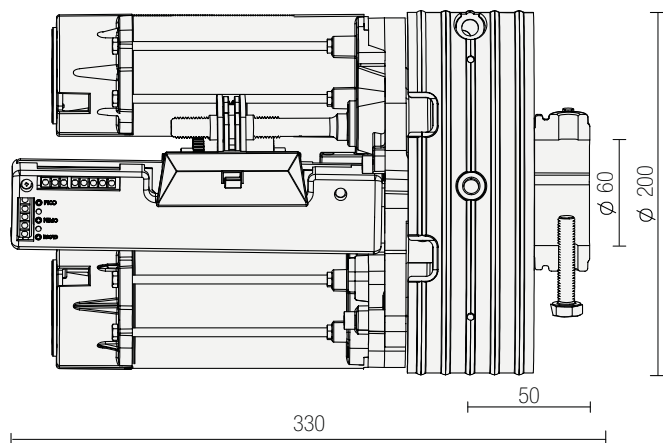

Accessori Smart Home compatibili

Compatible Smart Home accessories

Accessori compatibili

Compatible accessories

APP OneSmart

OneSmart APP

Con un semplice relè di appoggio è possibile gestire gli attuatori da remoto creando scenari, notifiche e programmazioni orarie mediante l'app OneSmart.

With a simple support relay, it is possible to manage the actuators remotely, creating scenarios, notifications, and schedules through the OneSmart app.

Elettronica

Electronics

Gli attuatori Spin abbinati alle schede elettroniche della serie AF 940 possono essere comandati da pulsanti filari, radiocomandi, e sensori meteo. E' inoltre possibile programmare la chiusura automatica della serranda.

The Spin actuators paired with the electronic boards of the AF 940 series can be controlled by wired buttons, remote controls, and weather sensors. Additionally, it's possible to program the automatic closing of the shutter.

Prestazione

Performance

Le prestazioni dichiarate degli attuatori SPIN sono garantite da severi test a pieno carico.

The declared performances of SPIN actuators are guaranteed by rigorous full-load tests.