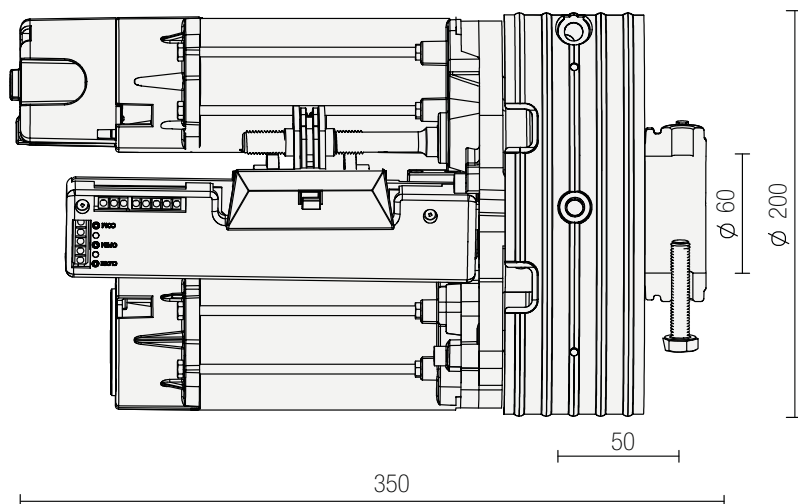

Accessori Smart Home compatibili

Compatible Smart Home accessories

Accessori compatibili

Compatible accessories

APP OneSmart

OneSmart APP

Con un semplice relè di appoggio è possibile gestire gli attuatori da remoto creando scenari, notifiche e programmazioni orarie mediante l'app OneSmart.

With a simple support relay, it is possible to manage the actuators remotely, creating scenarios, notifications, and schedules through the OneSmart app.

Elettronica

Electronics

Gli attuatori Spin abbinati alle schede elettroniche della serie AF 940 possono essere comandati da pulsanti filari, radiocomandi, e sensori meteo. E' inoltre possibile programmare la chiusura automatica della serranda.

The Spin actuators paired with the electronic boards of the AF 940 series can be controlled by wired buttons, remote controls, and weather sensors. Additionally, it's possible to program the automatic closing of the shutter.

Sicurezza

Security

L'attuatore con elettrofreno è fornito di un sistema facile per bloccare e sbloccare la serranda da terra.

The actuator with electric brake is equipped with an easy system to lock and unlock the shutter from the ground.