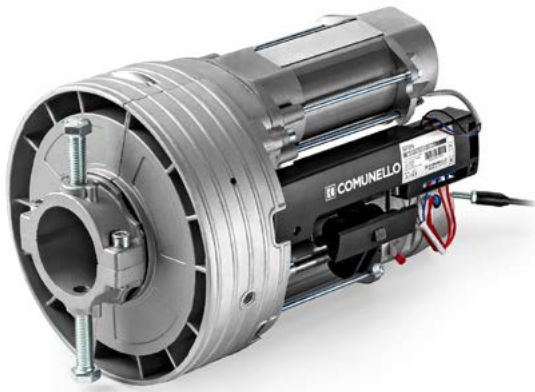

One Smart

Protection

Warranty

Tested

Power

Incluso nella scatola

Included in the box

AF-545

Adattatore per corona \varnothing 20 mm
Adapter for 220 mm diameter crown

AF-540

Manicotto per tubi \varnothing 48 mm
Adapter sleeve for 48 mm diameter pipes

AF-990

Cavo elettrico L=4 m
Electrical cable, L=4 m

AF-900

Elettrofreno universale per SPIN
Universal electric brake for SPIN

Manuale d'uso
User manual

Codice Code	Articolo Item	Coppia Torque	Altezza max Max height	Alimentazione Power	Corrente Current	Potenza max Max power	Sollevamento Lifting	\varnothing albero \varnothing shaft	Corona Crown	Pcs/pack	Kg/pack
MSPIN36EH1B00	SPIN 360 E	360 Nm	6 m	230 V / 50 Hz	5,21 A	1198 W	360 kg	48 / 60 mm	200 / 220 mm	1	13.09 kg

Caratteristiche principali

Main features

Forza

Force

La coppia di 360Nm consente agli attuatori SPIN una capacità di sollevamento di 360Kg.

The torque of 360Nm allows the SPIN actuators to have a lifting capacity of 360 kg.