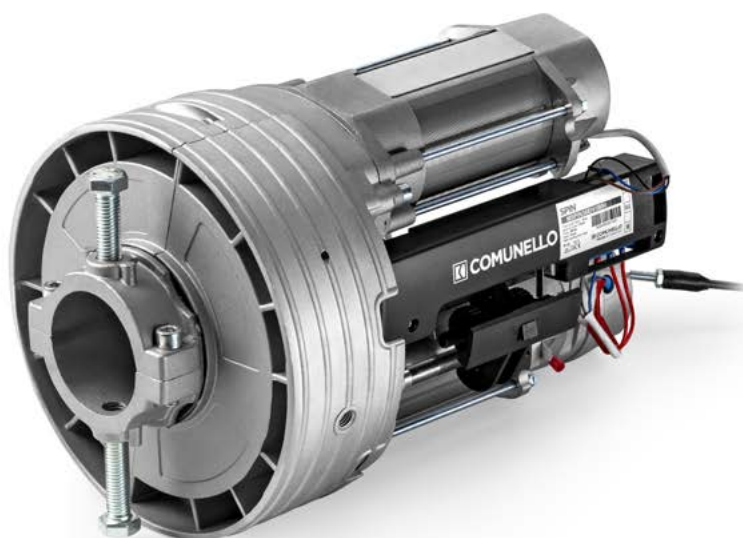

COMUNELLO
MOWIN

Automazioni per **serrande,**
tapparelle e tende.

Automation for **shutters, blinds**
and awnings.

SPIN 360 E

100% Made in Italy 

100% Made in Comunello

COMUNELLO
MOWIN

SPIN 360 E

Adattatore per corona \varnothing 20 mm
Adapter for 220 mm diameter crown

AF-540

Manicotto per tubi \varnothing 48 mm
Adapter sleeve for 48 mm diameter pipes

AF-990

Cavo elettrico L=4 m
Electrical cable, L=4 m

AF-900

Elettrofreno universale per SPIN
Universal electric brake for SPIN

Manuale d'uso
User manual

Codice Code	Articolo Item	Coppia Torque	Altezza max Max height	Alimentazione Power	Corrente Current	Potenza max Max power	Sollevamento Lifting	\varnothing albero \varnothing shaft	Corona Crown	Pcs/pack	Kg/pack
MSPIN36EH1B00	SPIN 360 E	360 Nm	6 m	230 V / 50 Hz	5,21 A	1198 W	360 kg	48 / 60 mm	200 / 220 mm	1	13.09 kg

Caratteristiche principali

Main features

Forza

Force

La coppia di 360Nm consente agli attuatori SPIN una capacità di sollevamento di 360Kg.

The torque of 360Nm allows the SPIN actuators to have a lifting capacity of 360 kg.