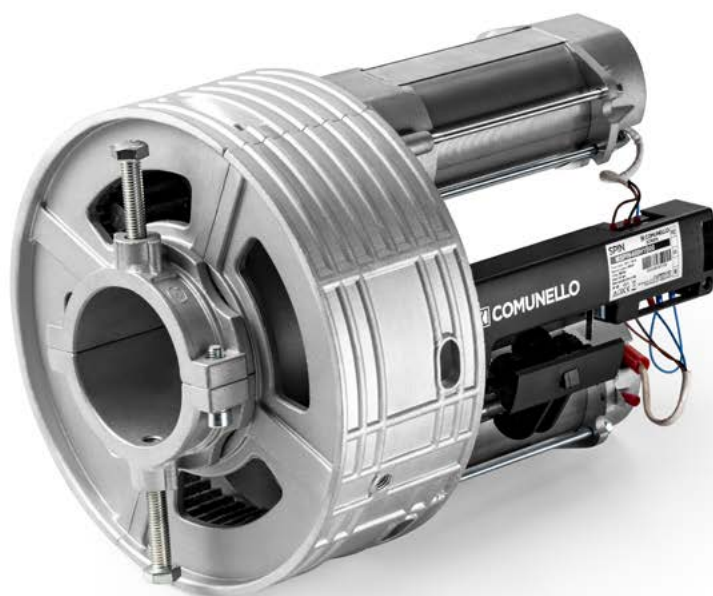

COMUNELLO
MOWIN

Automazioni per **serrande,**
tapparelle e tende.

Automation for **shutters, blinds**
and awnings.

SPIN 460

100% Made in Italy 

100% Made in Comunello

COMUNELLO
MOWIN

SPIN 460

One Smart

Protection

Warranty

Tested

Power

Incluso nella scatola

Included in the box

AF-990

Cavo elettrico L=4 m
Electrical cable, L=4 m

Manuale d'uso
User manual

Codice Code	Articolo Item	Coppia Torque	Altezza max Max height	Alimentazione Power	Corrente Current	Potenza max Max power	Sollevamento Lifting	Ø albero Ø shaft	Corona Crown	Pcs/pack	Kg/pack
MSPIN460H1B00	SPIN 460	460 Nm	6 m	230 V / 50 Hz	6,22 A	1430 W	460 kg	76 mm	240 mm	1	14.27 kg

Caratteristiche principali

Main features

Forza

Force

La coppia di 460Nm consente agli attuatori SPIN una capacità di sollevamento di 460Kg.

The torque of 460Nm allows the SPIN actuators to have a lifting capacity of 460 kg.