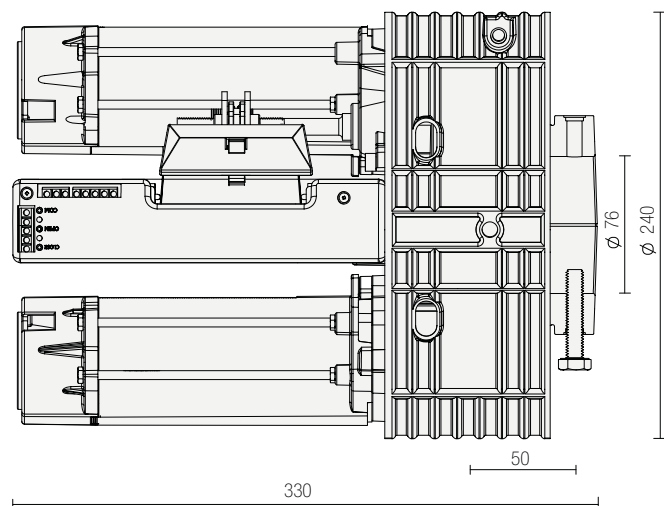

Accessori Smart Home compatibili

Compatible Smart Home accessories

Accessori compatibili

Compatible accessories

APP OneSmart

OneSmart APP

Con un semplice relè di appoggio è possibile gestire gli attuatori da remoto creando scenari, notifiche e programmazioni orarie mediante l'app OneSmart.

With a simple support relay, it is possible to manage the actuators remotely, creating scenarios, notifications, and schedules through the OneSmart app.

Elettronica

Electronics

Gli attuatori Spin abbinati alle schede elettroniche della serie AF 940 possono essere comandati da pulsanti filari, radiocomandi, e sensori meteo. E' inoltre possibile programmare la chiusura automatica della serranda.

The Spin actuators paired with the electronic boards of the AF 940 series can be controlled by wired buttons, remote controls, and weather sensors. Additionally, it's possible to program the automatic closing of the shutter.

Prestazione

Performance

Le prestazioni dichiarate degli attuatori SPIN sono garantite da severi test a pieno carico.

The declared performances of SPIN actuators are guaranteed by rigorous full-load tests.