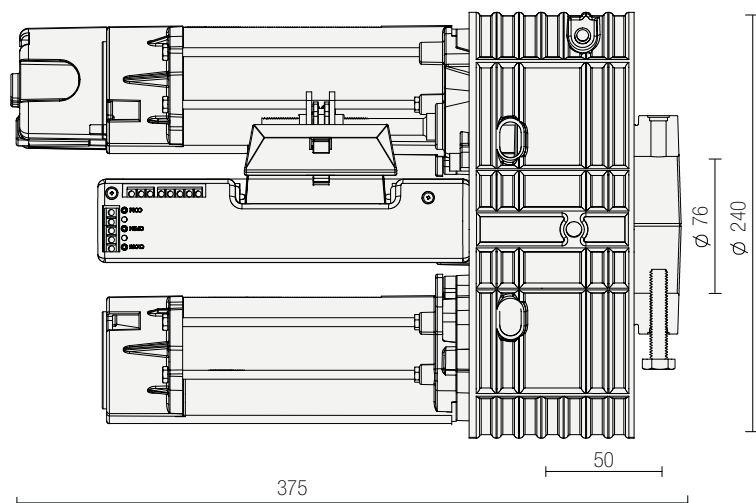

Accessori Smart Home compatibili

Compatible Smart Home accessories

Accessori compatibili

Compatible accessories

APP OneSmart

OneSmart APP

Con un semplice relè di appoggio è possibile gestire gli attuatori da remoto creando scenari, notifiche e programmazioni orarie mediante l'app OneSmart.

With a simple support relay, it is possible to manage the actuators remotely, creating scenarios, notifications, and schedules through the OneSmart app.

Elettronica

Electronics

Gli attuatori Spin abbinati alle schede elettroniche della serie AF 940 possono essere comandati da pulsanti filari, radiocomandi, e sensori meteo. E' inoltre possibile programmare la chiusura automatica della serranda.

The Spin actuators paired with the electronic boards of the AF 940 series can be controlled by wired buttons, remote controls, and weather sensors. Additionally, it's possible to program the automatic closing of the shutter.

Sicurezza

Security

L'attuatore con elettrofreno è fornito di un sistema facile per bloccare e sbloccare la serranda da terra.

The actuator with electric brake is equipped with an easy system to lock and unlock the shutter from the ground.