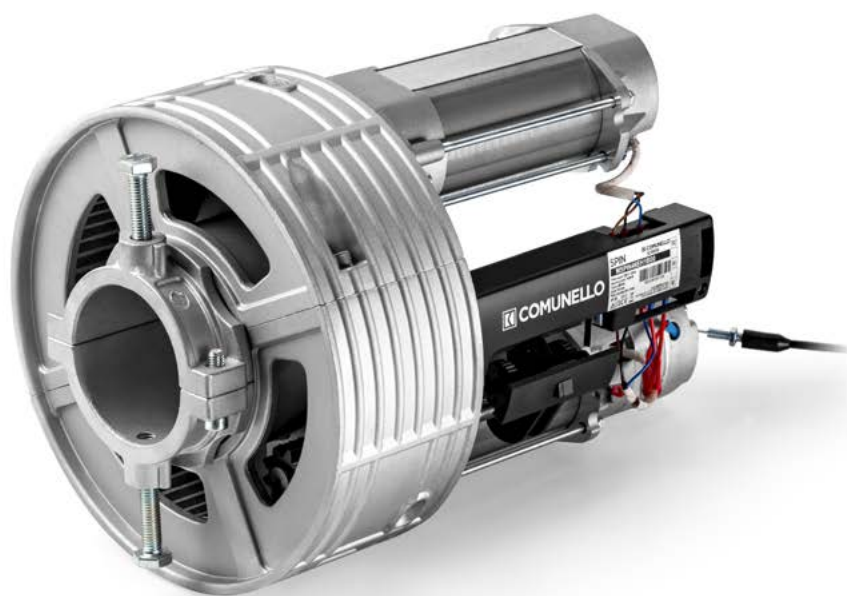

COMUNELLO
MOWIN

Automazioni per **serrande,**
tapparelle e tende.

Automation for **shutters, blinds**
and awnings.

SPIN 460 E

100% Made in Italy 

100% Made in Comunello

COMUNELLO
MOWIN

SPIN 460 E

Elettrofreno universale per SPIN
Universal electric brake for SPIN

AF-990

Cavo elettrico L=4 m
Electrical cable, L=4 m

Manuale d'uso
User manual

Codice Code	Articolo Item	Coppia Torque	Altezza max Max height	Alimentazione Power	Corrente Current	Potenza max Max power	Sollevamento Lifting	Ø albero Ø shaft	Corona Crown	Pcs/pack	Kg/pack
MSPIN46EH1B00	SPIN 460 E	460 Nm	6 m	230 V / 50 Hz	6,22 A	1430 W	460 kg	76 mm	240 mm	1	15.50 kg

Caratteristiche principali

Main features

Forza

Force

La coppia di 460Nm consente agli attuatori SPIN una capacità di sollevamento di 460Kg.

The torque of 460Nm allows the SPIN actuators to have a lifting capacity of 460 kg.

VICTOR
Radiocomando rolling code a 2 e 4 canali per centrali serie AF-940
Rolling code remote control with 2 and 4 channels for AF-940 series control units

APP OneSmart

OneSmart APP

Con un semplice relè di appoggio è possibile gestire gli attuatori da remoto creando scenari, notifiche e programmazioni orarie mediante l'app OneSmart.